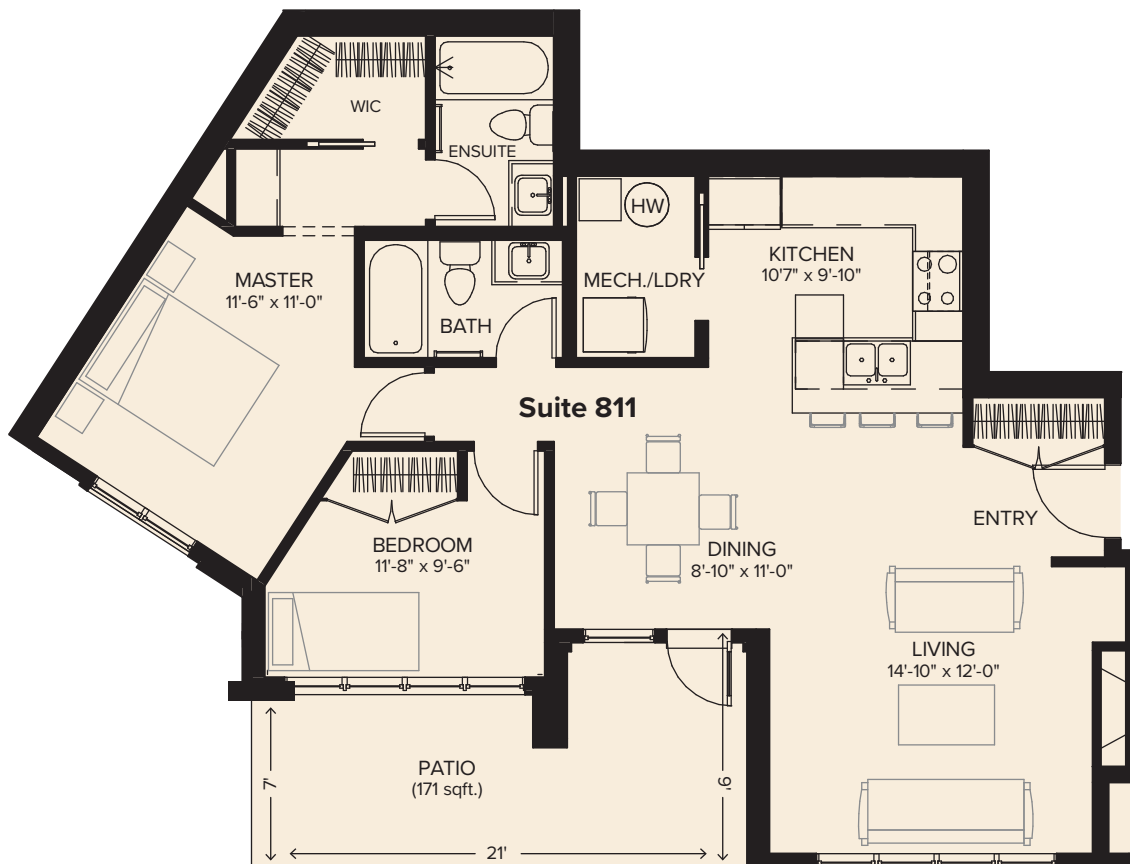

## Suite 811

1,000 sqft.

101 STEWART CREEK RISE