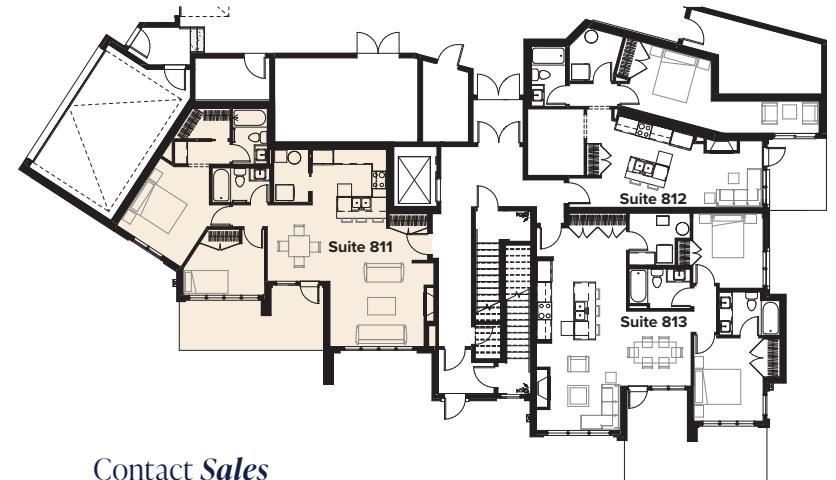

## Suite 811

1,000 sqft.

101 STEWART CREEK RISE