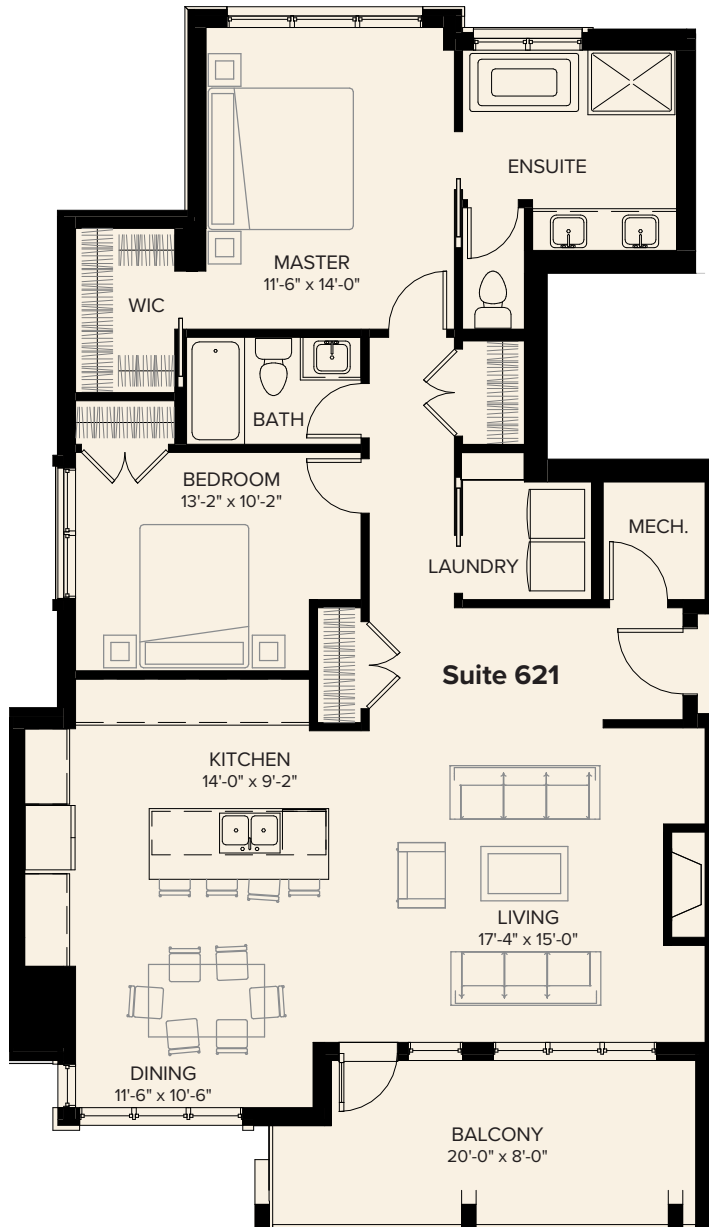

## Suite 621

1,317 sqft.

101 STEWART CREEK RISE