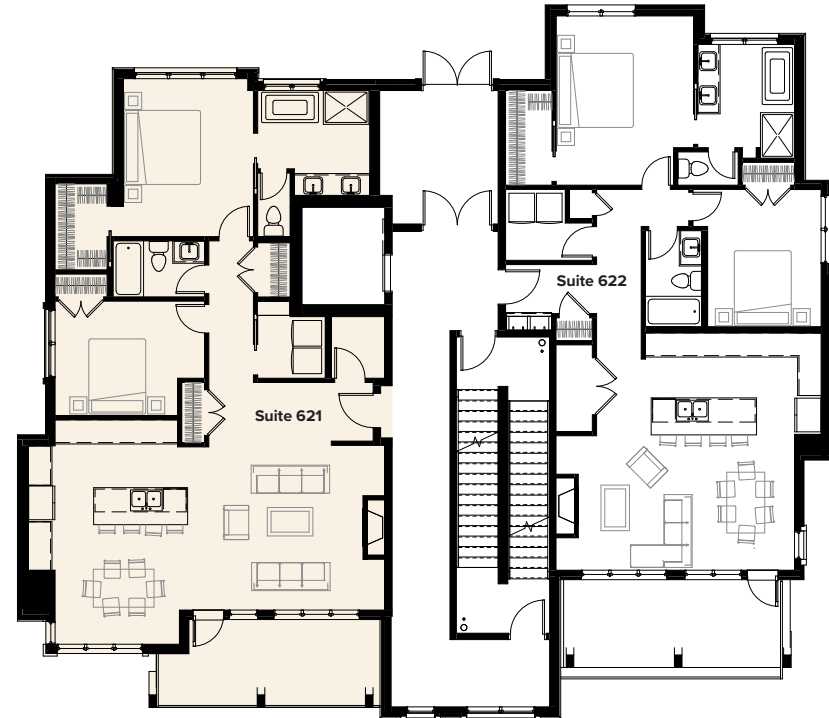

## Suite 621

1,317 sqft.

101 STEWART CREEK RISE