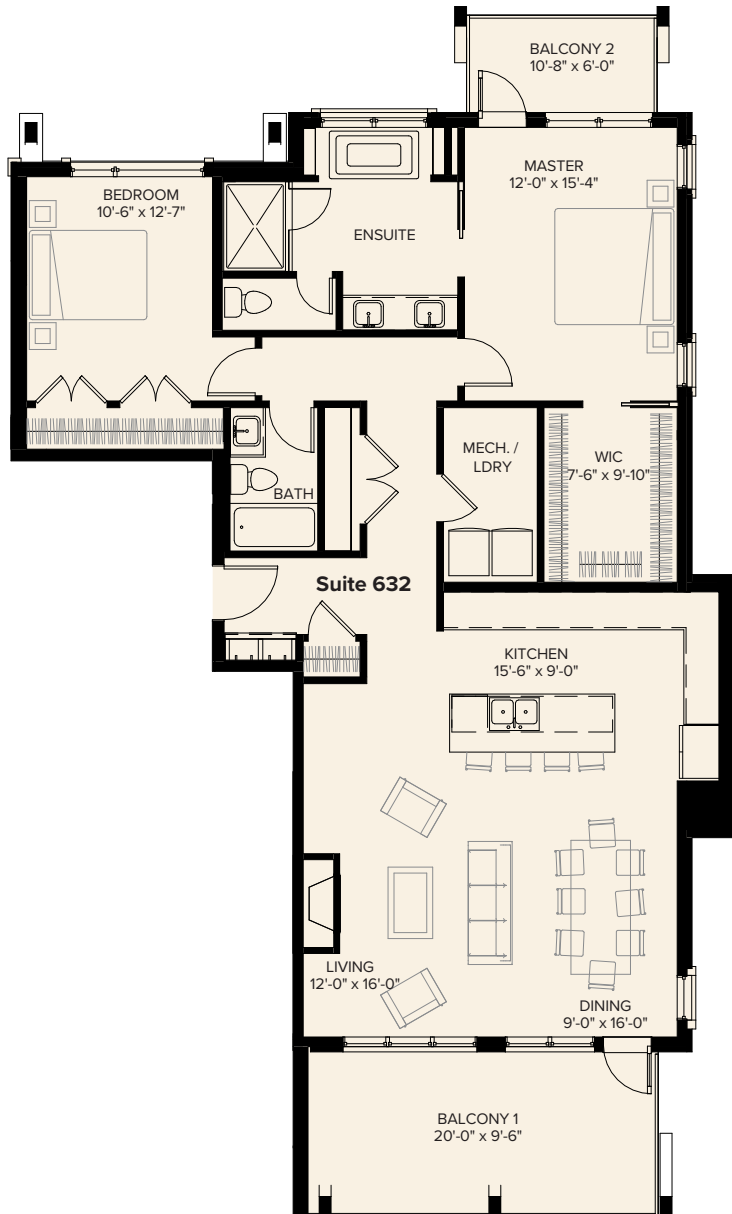

## Suite 632

1,457 sqft.

101 STEWART CREEK RISE