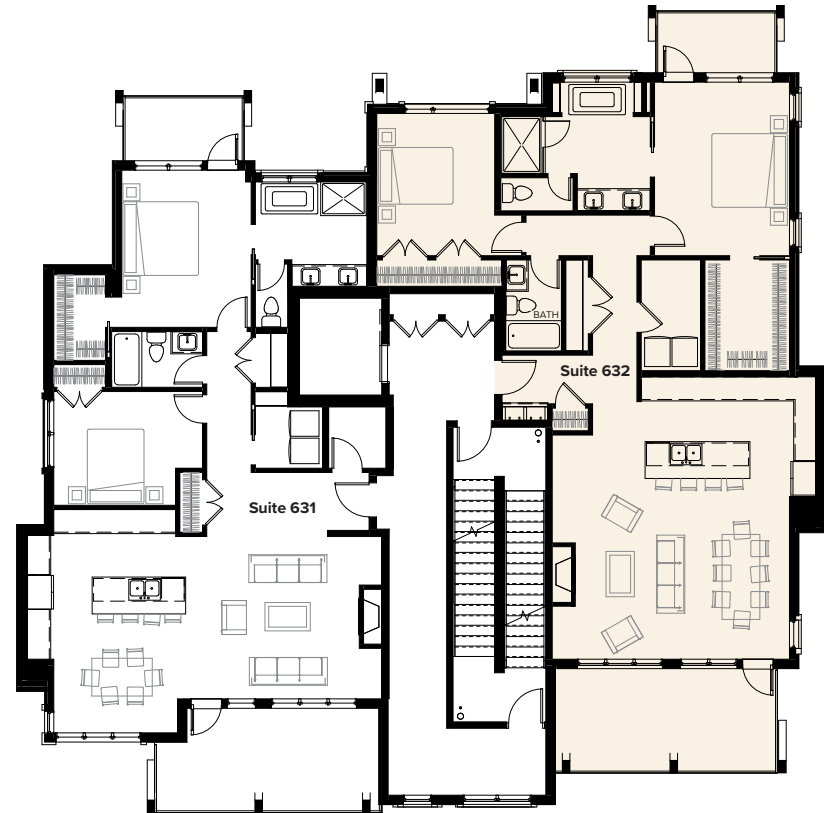

## Suite 632

1,457 sqft.

101 STEWART CREEK RISE